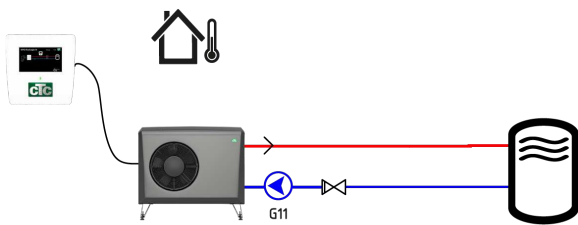

En miljøvenlig og
sikker investering!

ctc
VARMEPUMPER

CTC EcoLogic S

Enkel, men logisk styring av varmepumpe,
modell EA og EP

- Enkel, men logisk styring
- Internett-tilkobling som standard
- 4,3-tommers berørings skjerm med tolv språk
- Passer til både berg- og luft-/vannvarmepumper
- Gjør det enkelt å styre varmepumpe mot akkumulatortank
- Kan også styre varmepumpe mot våre eldre innendørsmoduler
- Gjør det mulig å installere CTC-produkter mot andre fabrikater

Med CTC EcoLogic S kan man installere varmepumpe mot akkumulatortank eller

installere varmepumpe mot våre eldre innendørsmoduler, for eksempel CTC EcoEI.

CTC EcoLogic S kan også brukes ved installasjon av varmepumpe mot produkter med vekselventil for produksjon av varmtvann, for eksempel fraluftsvarmepumper.

CTC EcoLogic S har en 4,3-tommers berøringsskjerm med tydelige symboler, og du kan velge mellom tolv språk. Du kan speile skjermen i hjemmenettverket, og i tillegg kan du fjerntstyre produktet ved hjelp av appen myUplink. Styringen leveres med veggfeste, bruksanvisning og 5 eller 15 m tilkoblingskabel.

Tilkoblingseksempel

- mot eksisterende varmesystem

- mot eldre innemoduler f.eks. CTC EcoEI

- mot produkter med skifteventil for produksjon av varmt vann f.eks. avtrekksvarmepumper

Leveringsomfang EA

Kontrollenhet med veggfeste, 15 m tilkoblingskabel og manual.