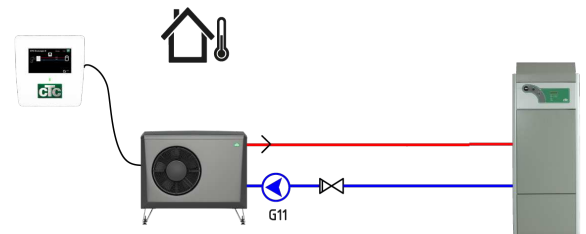

En miljøvenlig og
sikker investering!

ctc
VARMEPUMPER

CTC EcoLogic S

Enkel, men logisk styring av varmepumpe,
modell EA og EP

- Enkel, men logisk styring
- Internett-tilkobling som standard
- 4,3-tommers berørings skjerm med tolv språk
- Passer til både berg- og luft-/vannvarmepumper
- Gjør det enkelt å styre varmepumpe mot akkumulatortank
- Kan også styre varmepumpe mot våre eldre innendørsmoduler
- Gjør det mulig å installere CTC-produkter mot andre fabrikater

Med CTC EcoLogic S kan man installere varmepumpe mot akkumulatortank eller

installere varmepumpe mot våre eldre innendørsmoduler, for eksempel CTC EcoEI.

CTC EcoLogic S kan også brukes ved installasjon av varmepumpe mot produkter med vekselventil for produksjon av varmtvann, for eksempel fraluftsvarmepumper.

CTC EcoLogic S har en 4,3-tommers berøringsskjerm med tydelige symboler, og du kan velge mellom tolv språk. Du kan speile skjermen i hjemmenettverket, og i tillegg kan du fjerntstyre produktet ved hjelp av appen myUplink. Styringen leveres med veggfeste, bruksanvisning og 5 eller 15 m tilkoblingskabel.

Tilkoblingseksempel

- mot eksisterende varmesystem

- mot eldre innemoduler f.eks. CTC EcoEI

- mot produkter med skifteventil for produksjon av varmt vann f.eks. avtrekksvarmepumper

Leveringsomfang EA

Kontrollenhet med veggfeste, 15 m tilkoblingskabel og manual.