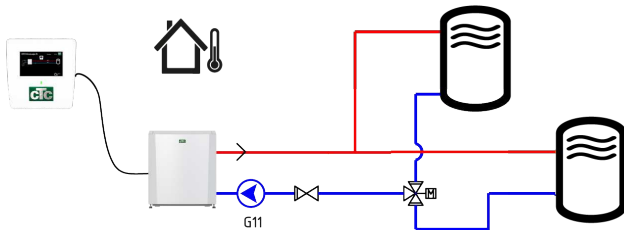

Med CTC EcoLogic S kan man installere varmepumpe mot akkumulatortank eller

installere varmepumpe mot våre eldre innendørsmoduler, for eksempel CTC EcoEI.

CTC EcoLogic S kan også brukes ved installasjon av varmepumpe mot produkter med vekselventil for produksjon av varmtvann, for eksempel fraluftsvarmepumper.

CTC EcoLogic S har en 4,3-tommers berøringsskjerm med tydelige symboler, og du kan velge mellom tolv språk. Du kan speile skjermen i hjemmenettverket, og i tillegg kan du fjerntstyre produktet ved hjelp av appen myUplink. Styringen leveres med veggfeste, bruksanvisning og 5 eller 15 m tilkoblingskabel.

Tilkoblingseksempel

- mot eksisterende varmesystem

- mot eldre innemoduler f.eks. CTC EcoEI

- mot produkter med skifteventil for produksjon av varmt vann f.eks. avtrekksvarmepumper

Leveringsomfang EA

Kontrollenhet med veggfeste, 15 m tilkoblingskabel og manual.

Kompatible varmepumper:

CTC EcoAir
fra: 7311/7312-2101-0030

Leveringsomfang EP

Kontrollenhet med veggfeste, utesensor, 5 m tilkoblingskabel og manual.

Kompatible varmepumper:

CTC EcoPart
fra: 7302-2101-0051