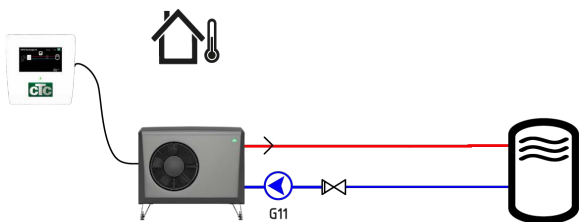

CTC EcoLogic S EA/EP

CTC EcoLogic S är en enklare typ av värmepumpsstyrning och finns i två olika utföranden. En som är utvecklad för luft/vattenvärmepumparna CTC EcoAir samt en för bergvärmepumparna CTC EcoPart.

CTC EcoLogic S möjliggör installation av värmepump mot ackumulatortank eller vid

installation av värmepump mot våra äldre inomhusmoduler t.ex. CTC EcoEl.

CTC EcoLogic S kan även användas vid installation av värmepump mot produkter med växelventil för varmvattenproduktion t.ex. frånluftsvärmepumpar.

CTC EcoLogic S är utrustad med en 4,3 tums touchskärm med tydliga symboler och tolv valbara språk. Det finns möjlighet att spegla displayen i ditt hemnätverk och du kan dessutom styra din produkt på distans med appen myUplink. Styrningen levereras med väggfäste, manual och anslutningskabel på 5 eller 15 m.

Inkopplingsexempel

- mot befintlig värmearläggning