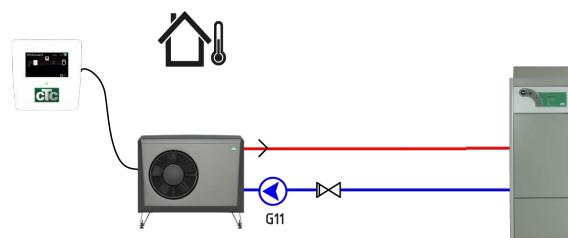

- mot äldre inomhusmoduler t.ex. CTC EcoEl