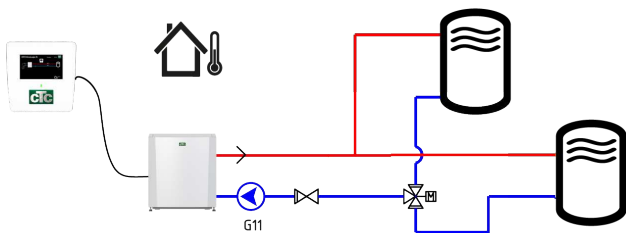

# CTC EcoLogic S EA/EP

CTC EcoLogic S är en enklare typ av värmepumpsstyrning och finns i två olika utföranden. En som är utvecklad för luft/vattenvärmepumparna CTC EcoAir samt en för bergvärmepumparna CTC EcoPart.

CTC EcoLogic S möjliggör installation av värmepump mot ackumulatortank eller vid

installation av värmepump mot våra äldre inomhusmoduler t.ex. CTC EcoEl.

CTC EcoLogic S kan även användas vid installation av värmepump mot produkter med växelventil för varmvattenproduktion t.ex. frånluftsvärmepumpar.

CTC EcoLogic S är utrustad med en 4,3 tums touchskärm med tydliga symboler och tolv valbara språk. Det finns möjlighet att spegla displayen i ditt hemnätverk och du kan dessutom styra din produkt på distans med appen myUplink. Styrningen levereras med väggfäste, manual och anslutningskabel på 5 eller 15 m.

## Inkopplingsexempel

- mot befintlig värmearläggning

- mot äldre inomhusmoduler t.ex. CTC EcoEl

- mot produkter med växelventil för varmvattenproduktion t.ex. frånluftsvärmepumpar