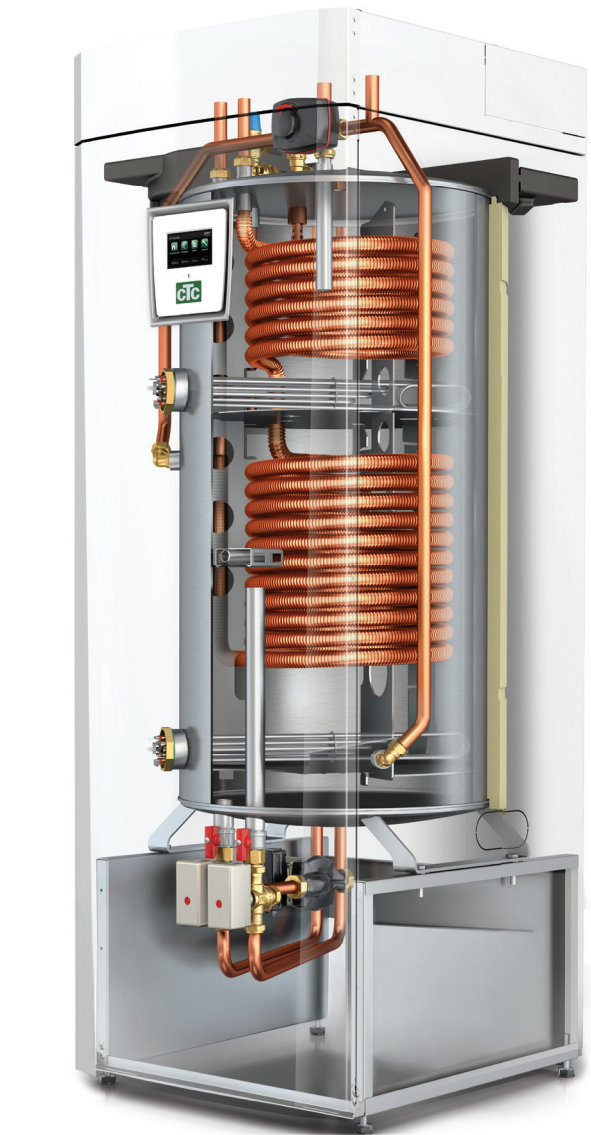

De binnenkant is de sterke kant

De belangrijkste functie van de binnenhuismodule is om zo efficiënt en zo snel mogelijk veel warm water te produceren. De CTC EcoZenith i255 zal u en uw gezin niet teleurstellen. De CTC EcoZenith i255 wordt altijd geïnstalleerd met een CTC EcoAir of CTC EcoPart warmtepomp en levert warm water van maximaal 65°C. Met een buffertank van 223l kan veel warm water geproduceerd worden.

EnergyFlex: Vrijheid inbegrepen

Een aanvulling met andere energiebronnen, nu of later, is mogelijk. Twee aansluitingen zijn voorbereid om zonnecollectoren of een kachel met watermantel aan te sluiten. Bovendien kan u probleemloos een zwembad aansluiten en ook in de zomer genieten van de warmte.

Klaar voor de uitdagingen van de toekomst

CTC EcoZenith i255 heeft standaard een ingebouwde internetverbinding, zodat u uw warmtepomp eenvoudig op afstand kan bedienen. Om bij de slimme woning te passen, is de EcoZenith i255 voorbereid op verbinding met o.a. Alexa en Google Home. En hij is Smartgrid-Ready, wat betekent dat u met de EcoZenith i255 klaar bent voor het elektriciteitsnet van de toekomst.

Afmetingen b x h x d (mm)	595 x 1652 x 672
Combineerbaar met: EcoAir 406, 408, 410, 610M, 614M, 622M	
Bodem/water versie: EcoHeat 406, 408, 410 en 412	

CTC EcoZenith i360

De binnenhuismodule met hoog rendement, veel warm water en de beste EPB-score

De CTC EcoZenith i360 heeft dezelfde, zeer efficiënte, techniek voor het bereiden van warm water als onze bodemwarmtepomp CTC GSi 600. In combinatie met de CTC EcoAir of de CTC EcoPart kan hij meer dan 300 liter warm water in 1 afname leveren.

Een complete oplossing in een prachtig design

De CTC EcoZenith i360 heeft een modern design, een gebruiksvriendelijk display en een zeer hoge afwerkingsgraad. Het nieuwe ontwerp maakt van deze module een stijlvol onderdeel van uw interieur, ongeacht de plaats die u kiest voor uw nieuwe binnenhuismodule.

Met het gloednieuwe, geïntegreerde kleurentouchscreen heeft de regeling van de CTC EcoZenith i360 een geheel vernieuwde interface gekregen. U heeft eenvoudig toegang tot alle functies en u kan swipen en scrollen, net als op uw smartphone.

Bovendien kan u het scherm eenvoudig overnemen op uw tablet of mobiele telefoon. Het kleurentouchscreen heeft duidelijke symbolen met tekst in een taal naar keuze, zodat het heel eenvoudig is om warmte en warm water in te stellen of diverse gegevens over de werking te bekijken. De CTC EcoZenith i360 is een hoogrendement binnenhuismodule met ingebouwde warmtepompregeling.

Combineer hem met de CTC EcoAir 600M warmtepompen voor de perfecte lucht/water oplossing. Wie kiest voor warmte uit de bodem, combineert de CTC EcoZenith i360 met onze CTC EcoPart 612M of 616M of kiest voor de alles-in-1 oplossing met de CTC GSi 600.

Laag plafond? Geen probleem!

Met zijn hoogte van 1666mm en alle aansluitingen bovenaan bespaart u nog meer plaats.

Weersafhankelijk geregeld

De ingebouwde automatische mengklep is weersafhankelijk gestuurd en houdt rekening met zowel de binnen- als de buitentemperatuur. De CTC EcoZenith i360 kan standaard twee verschillende verwarmingskringen regelen.

Klaar voor de uitdagingen van de toekomst

Onze CTC EcoZenith i360 heeft ook standaard een ingebouwde internetverbinding, zodat u uw warmtepomp eenvoudig op afstand kan bedienen.

Om bij de slimme woning te passen, is de EcoZenith i360 voorbereid op verbinding met o.a. Alexa en Google Home. Hij is ook Smartgrid-Ready, wat betekent dat u met de EcoZenith i360 klaar bent voor het elektriciteitsnet van de toekomst.