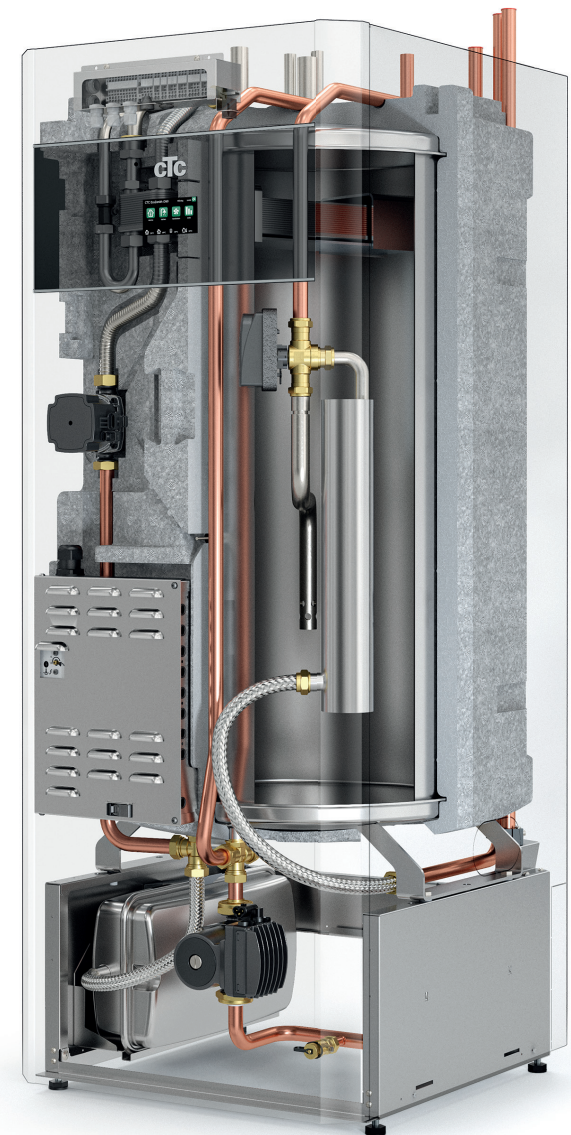

Afmetingen b x h x d (mm)	596 x 1657 x 673
Combineerbaar met: EcoAir 510M, 610M, 614M, 622M	
Bodem/water versie: GSi 608, 612, 616	

CTC EcoZenith i555 Pro

Zwembad? Zonnewarmte? Of gewoon tieners in huis?

Een complete oplossing in een prachtig design

De CTC EcoZenith i555 Pro heeft een gloednieuw kleurentouchscreen gekregen en in de vernieuwde interface zijn alle functies eenvoudig toegankelijk, net als op uw smartphone.

Bovendien kunt u het scherm eenvoudig overnemen op uw tablet of mobiele telefoon. Het kleurentouchscreen heeft duidelijke symbolen met tekst in een taal naar keuze, zodat het heel eenvoudig is om warmte en warm water in te stellen of diverse gegevens over de werking te bekijken.

Ingebouwde intelligente regeling

De CTC EcoZenith i555 Pro kan alle componenten van één of meer verwarmingskringen regelen: zonne- en zwembadwarmte, extra warm water- en buffertanks, elektrische, hout-, olie-, gas- en pelletketels. Hij kan zelfs verschillende types warmtepompen regelen en op elk moment beslissen welke de goedkoopste is in gebruik.

Flexibel verwarmingssysteem

De CTC EcoZenith i555 Pro heeft meerdere aansluitingen aan de zijkanten. Dit zorgt voor een nette en eenvoudige installatie van de leidingen en biedt grote mogelijkheden voor eenvoudige uitbreiding in de toekomst. Vul het systeem aan met bijkomende CTC warmtepompen, houtkachels of ketels.

Daarmee hebt u onbeperkte mogelijkheden om een flexibel verwarmingssysteem te creëren. Voor gebruik van zonnewarmte is de CTC EcoZenith i555 Pro voorzien van een zonne-energieregeling en een 10 meter lange zonnepijp.

Heel veel warm water

De CTC EcoZenith i555 Pro levert zeer veel sanitair warm water, tot 40 liter per minuut. En bij een debiet van 22 liter per minuut is de capaciteit meer dan 600 liter warm water van 40°C in 1 enkele afname.

De beste isolatie

De CTC EcoZenith i555 Pro heeft een royale isolatie, 90mm vormgegoten polyurethaan. De isolatie wordt apart geleverd, waardoor de CTC EcoZenith i555 Pro door een standaarddeur past.

Klaar voor de uitdagingen van de toekomst

De CTC EcoZenith i555 Pro heeft standaard een internetverbinding, zodat u uw warmtepomp eenvoudig op afstand kunt bedienen.

Om bij de slimme woning te passen, is de CTC EcoZenith i555 Pro voorbereid op verbinding met o.a. Alexa en Google Home. En hij is Smartgrid-Ready, wat betekent dat u klaar bent voor het elektriciteitsnet van de toekomst.